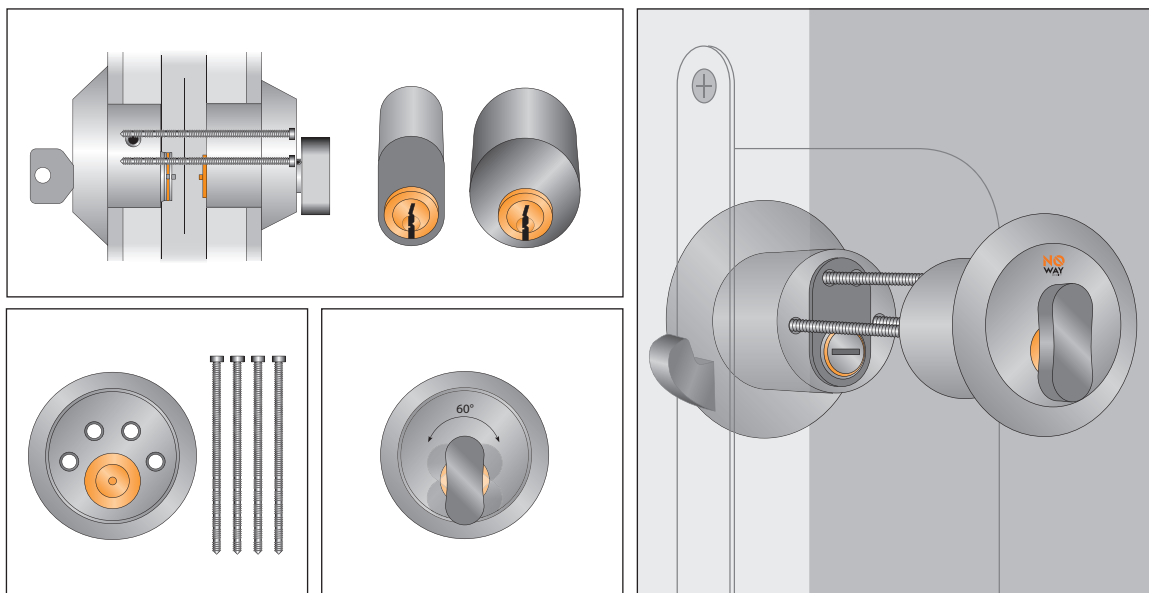

## Noway Security's vredcylinder NCH4TVV:

- Ger en tydlig och distinkt manövrering för lås- och upplåsning av låshuset.
- 60° vridning för lås/öppning.
- Kompletterar det nya moderna låshuset ASSA 510.
- Noway's vredcylinder kan monteras på alla säkerhets- och villadörrar.
- Anpassade för specifika dörrar typ Daloc, Robust mm.
- Blir ett "måste" i klass 2a, (dvs när klass 3 utsida dörr och vred insida dörr krävs).

## Ytterligare fördelar med Noway's flexibla produktsortiment:

- Ökar stabiliteten i dörren och fixerar låshuset tillsammans med Noway's låsskydd och den ovala låscylindern.
- Noway's vredcylinder kan kombineras med den ovala eller runda låscylindern.
- Montaget sker med fyra genomgående härdade skruvar.
- Modern design med perfekt finish.